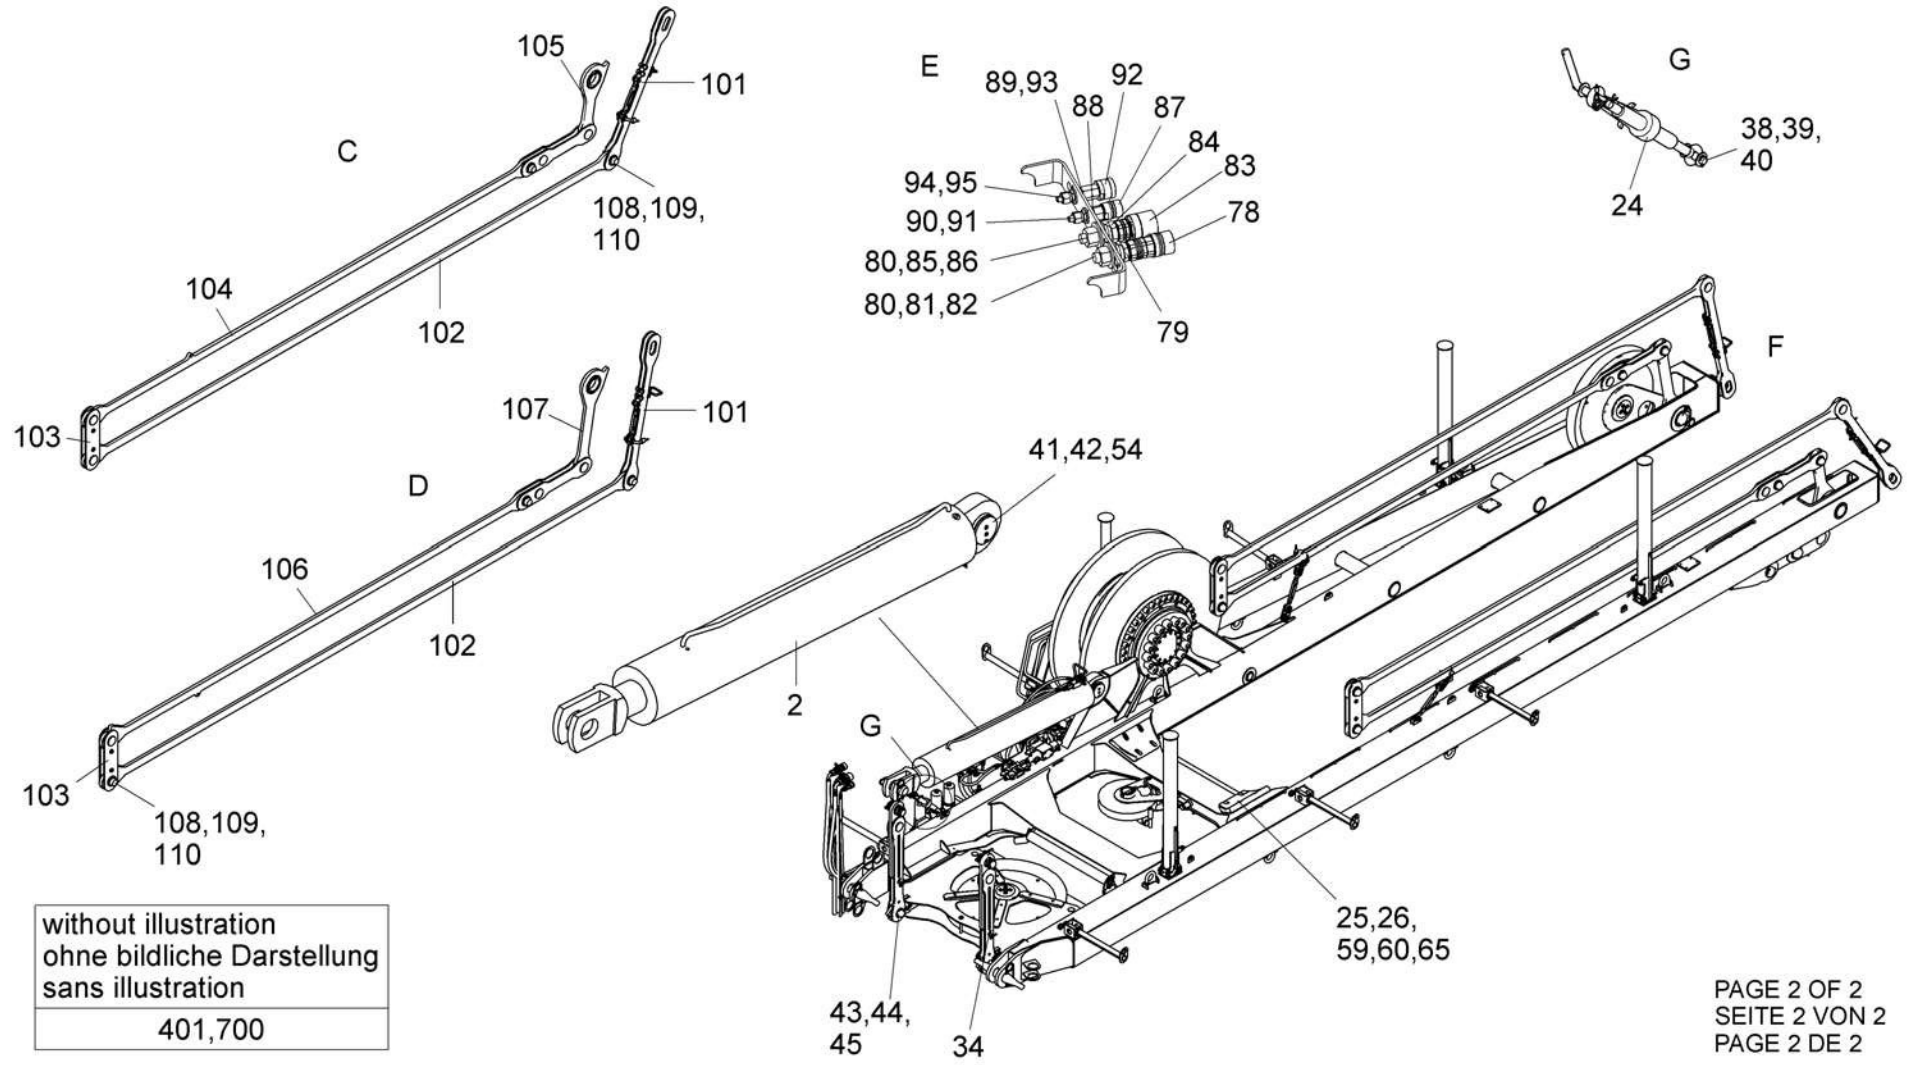

TRESTLE ASSY
 ABSPANNBOCK KPL
 CHEVALET DE HAUBANAGE CPL

from No / up to No
 WFN6#####2063101
 WFN6#####2063105

Figure
 Bild 99707072301
 Figure

TADANO
 5933-09

without illustration
 ohne bildliche Darstellung
 sans illustration
 401,700

PAGE 1 OF 2
 SEITE 1 VON 2
 PAGE 1 DE 2

TRESTLE ASSY
 ABSPANNBOCK KPL
 CHEVALET DE HAUBANAGE CPL

from No / up to No
 WFN6#####2063101
 WFN6#####2063105

Figure
 Bild 99707072301
 Figure

TADANO
 5933-09

without illustration
 ohne bildliche Darstellung
 sans illustration
 401,700