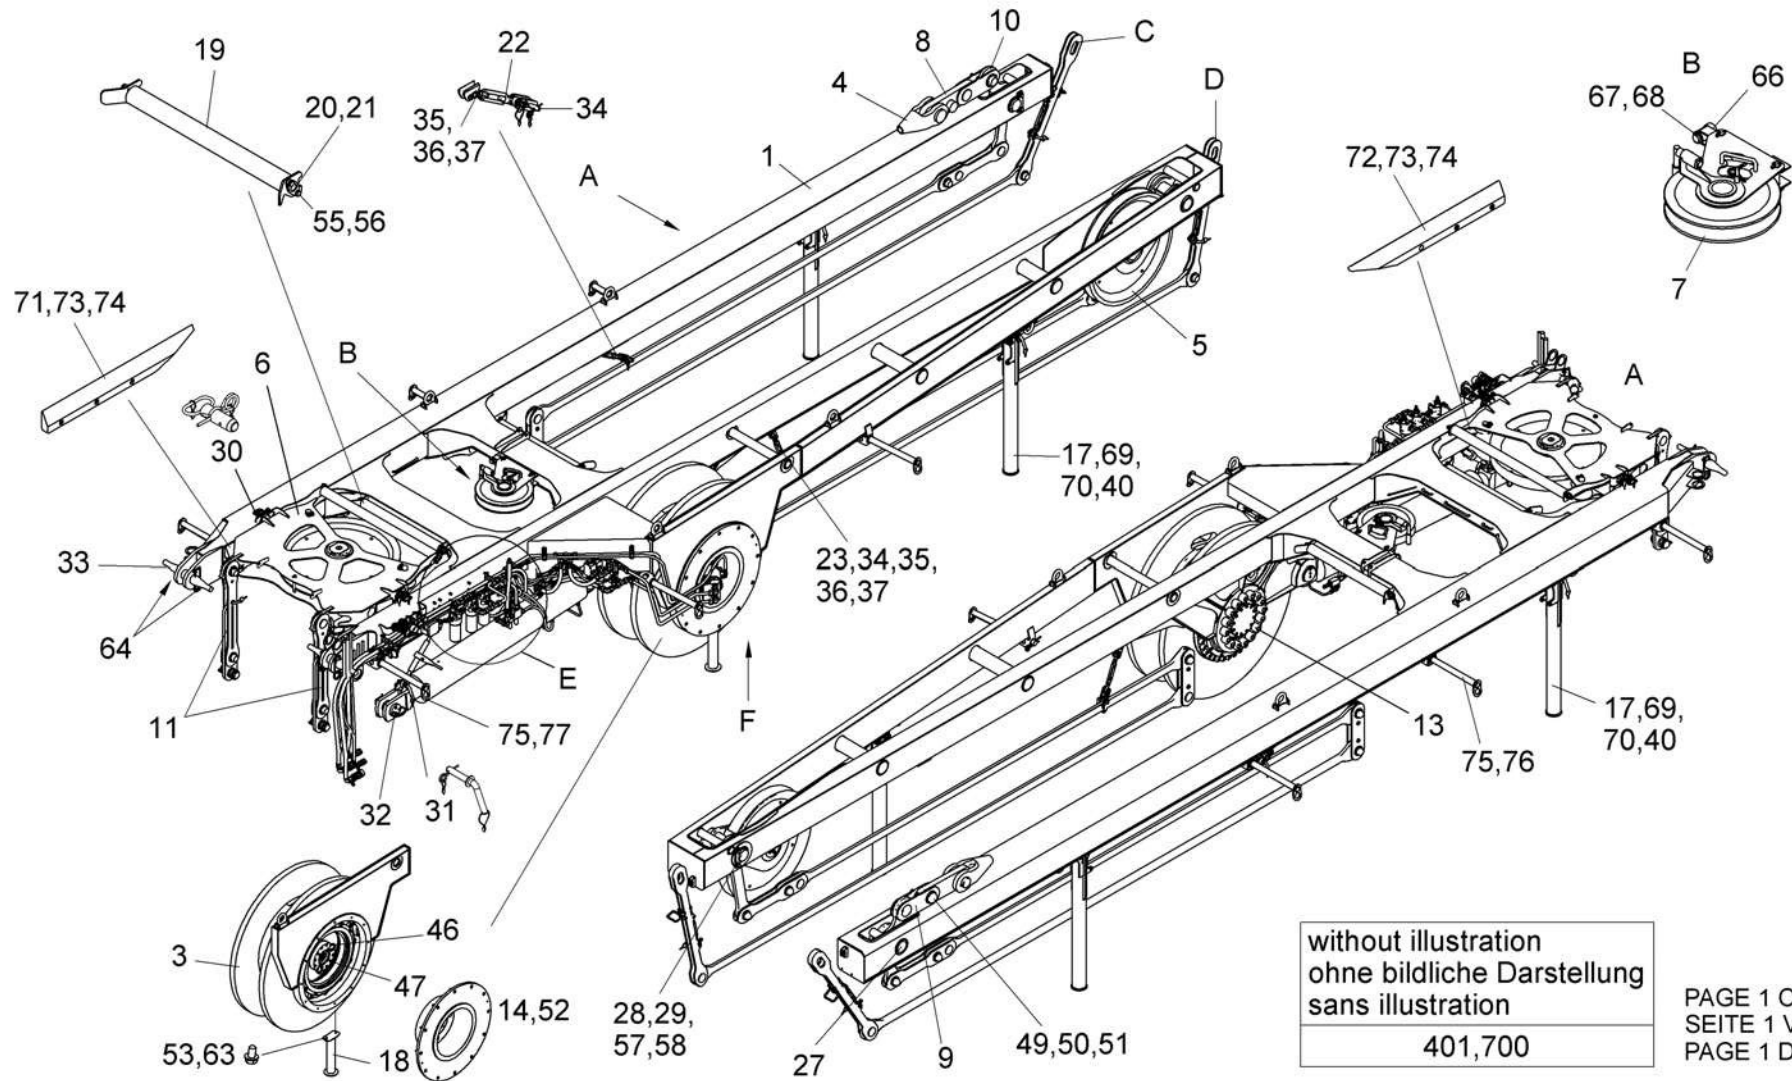

TRESTLE ASSY
 ABSPANNBOCK KPL
 CHEVALET DE HAUBANAGE CPL

from No / up to No
 WFN6#####2063101
 WFN6#####2063105

Figure
 Bild 99707072301
 Figure

TADANO
 5933-09

without illustration
 ohne bildliche Darstellung
 sans illustration
 401,700

PAGE 1 OF 2
 SEITE 1 VON 2
 PAGE 1 DE 2

TRESTLE ASSY
 ABSPANNBOCK KPL
 CHEVALET DE HAUBANAGE CPL

from No / up to No
 WFN6#####2063101
 WFN6#####2063105

Figure
 Bild 99707072301
 Figure

TADANO
 5933-09

without illustration
 ohne bildliche Darstellung
 sans illustration
 401,700